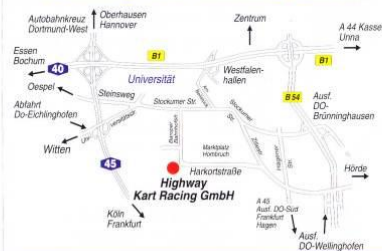

**Highway Kart Racing GmbH**

**Highway Kart Racing GmbH**

**Dortmund-Barop  
10.900 m² Halle**

**Die längste Indoor-  
Kartbahn der Welt!**

**1600 m echte Streckenlänge**

Baroper Bahnhofstraße 79-85  
44225 Dortmund-Barop  
Telefon: 02 31 - 75 11 55  
Telefax: 02 31 - 75 05 08